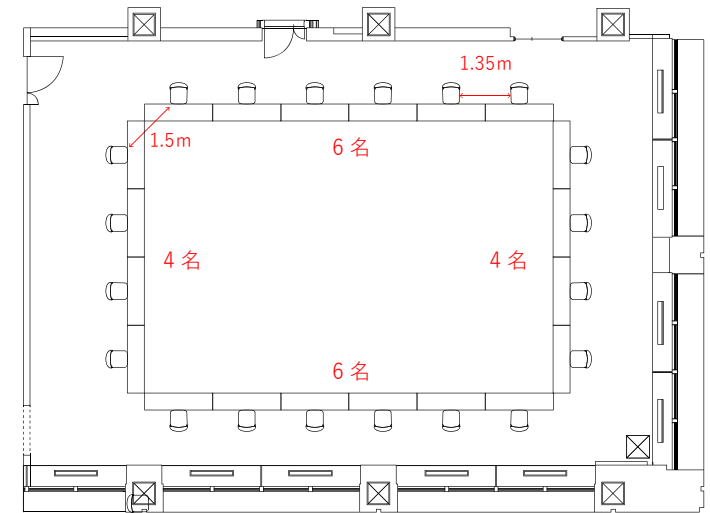

| 8D (187m<sup>2</sup>)

コの字 16名

口の字 20名

島形式 27名 (3名×9島)

スクール形式 36名 (4名×9列)

天高:2.65m ※一部下がり天井部分を除く

| 8E (112m<sup>2</sup>)

コの字

13名

口の字

14名

島形式

15名 (3名×5島)

スクール形式

18名 (3名×6列)

天高:2.65m

48名 (3名×16列)

天高:2.65m ※一部下がり天井部分を除く