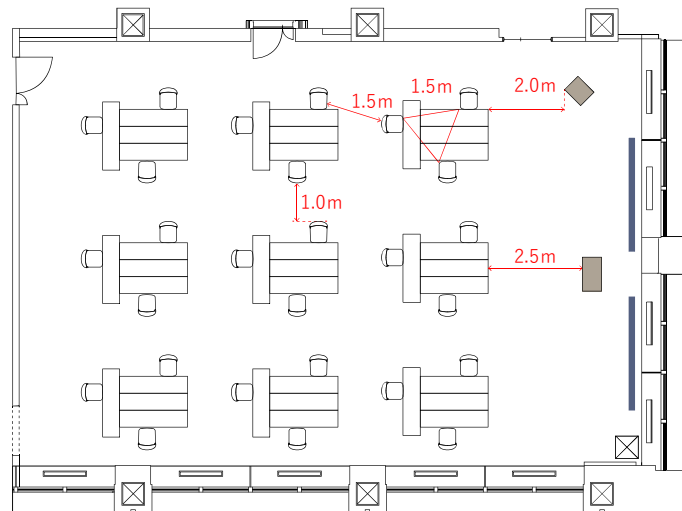

| 8D (187m<sup>2</sup>)

コの字 16名

口の字 20名

島形式 27名 (3名×9島)

スクール形式 36名 (4名×9列)

天高:2.65m ※一部下がり天井部分を除く

| 8E (112m<sup>2</sup>)

コの字

13名

口の字

14名

島形式

15名 (3名×5島)

スクール形式

18名 (3名×6列)

天高:2.65m

48名 (3名×16列)

天高:2.65m ※一部下がり天井部分を除く