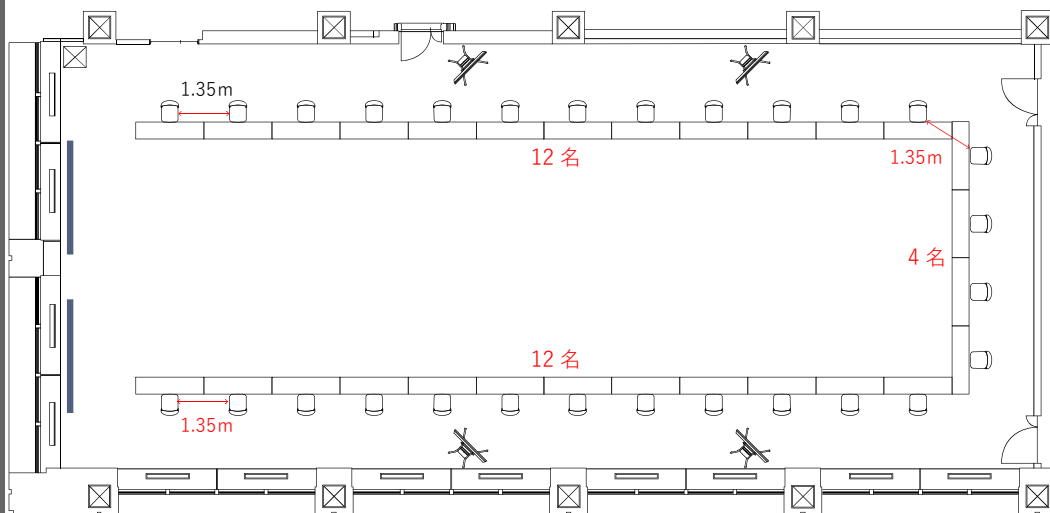

| 8F (290m²)

コの字

28名