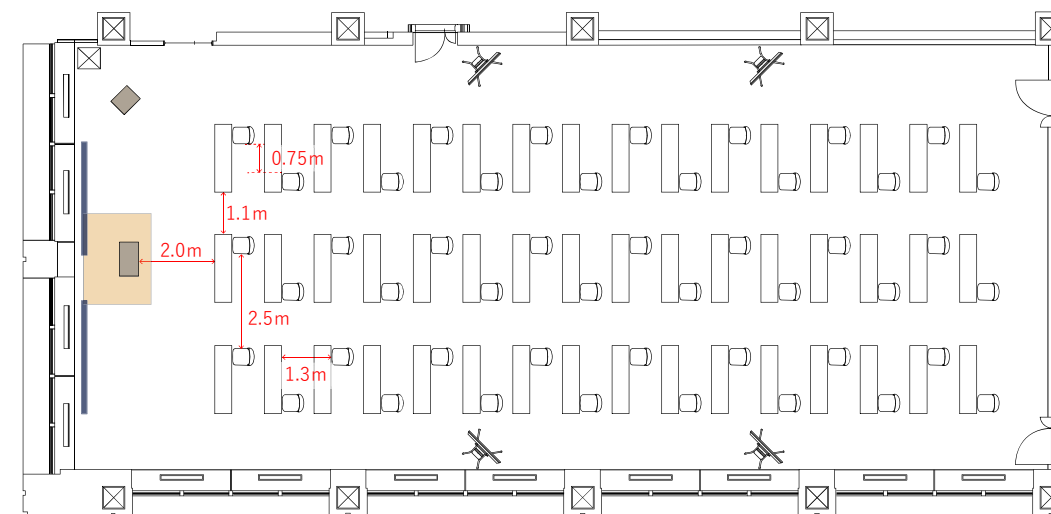

48名 (3名×16列)

天高:2.65m ※一部下がり天井部分を除く