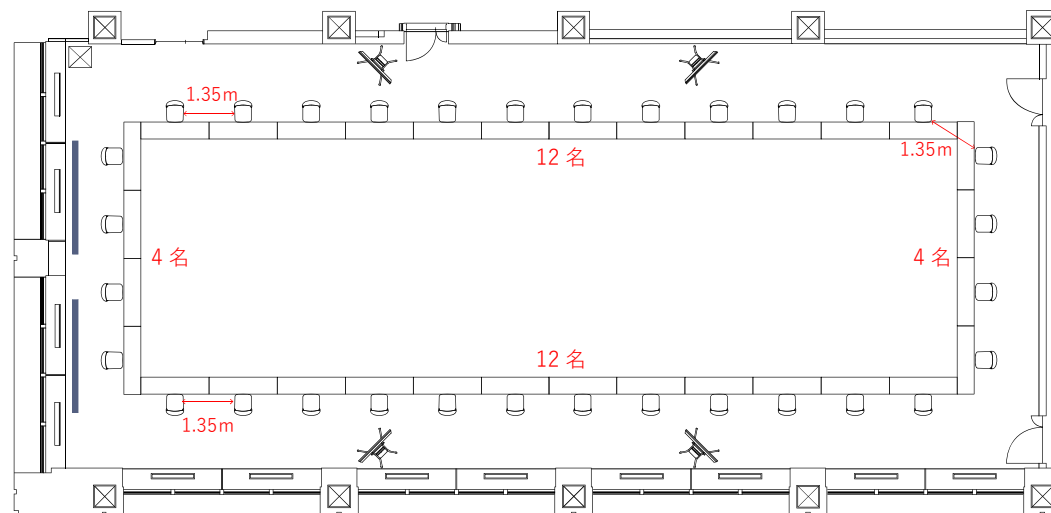

13名

口の字

14名

島形式

15名 (3名×5島)

スクール形式

18名 (3名×6列)

天高:2.65m

| 8F (290m<sup>2</sup>)

コの字

28名

口の字

32名

島形式

45名 (3名×15島)

スクール形式

48名 (3名×16列)

天高:2.65m ※一部下がり天井部分を除く