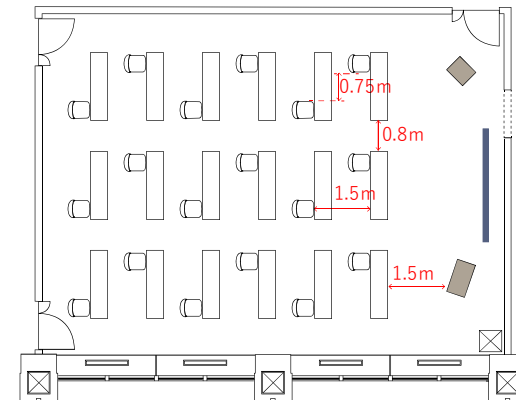

| 8D (187m<sup>2</sup>)

コの字 16名

口の字 20名

島形式 27名 (3名×9島)

スクール形式 36名 (4名×9列)

天高:2.65m ※一部下がり天井部分を除く

| 8E (112m<sup>2</sup>)

コの字

13名

口の字

14名

島形式

15名 (3名×5島)

スクール形式

18名 (3名×6列)

天高:2.65m

48名 (3名×16列)

天高:2.65m ※一部下がり天井部分を除く