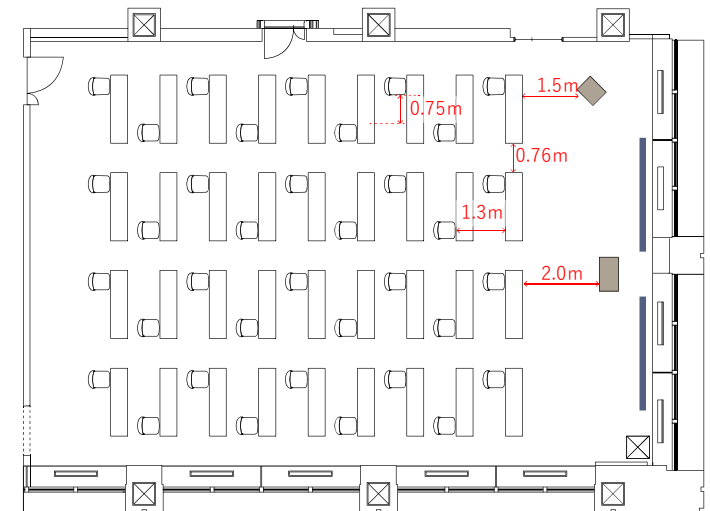

| 8D (187m<sup>2</sup>)

コの字 16名

口の字 20名

島形式 27名 (3名×9島)

スクール形式 36名 (4名×9列)

天高:2.65m ※一部下がり天井部分を除く

| 8E (112m<sup>2</sup>)

コの字

13名

口の字

14名

島形式

15名 (3名×5島)

スクール形式

18名 (3名×6列)

天高:2.65m

48名 (3名×16列)

天高:2.65m ※一部下がり天井部分を除く