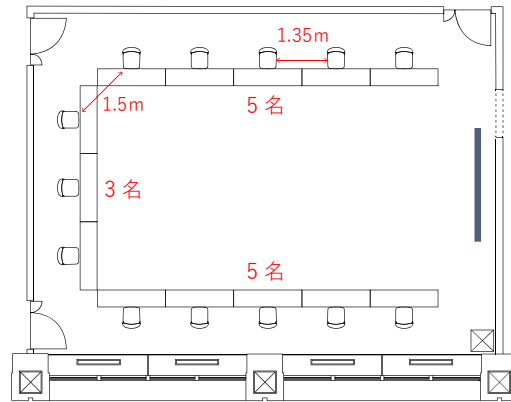

| 8D (187m<sup>2</sup>)

コの字 16名

口の字 20名

島形式 27名 (3名×9島)

スクール形式 36名 (4名×9列)

天高:2.65m ※一部下がり天井部分を除く

| 8E (112m<sup>2</sup>)

コの字

13名

口の字

14名

島形式

15名 (3名×5島)

スクール形式

18名 (3名×6列)

天高:2.65m

48名 (3名×16列)

天高:2.65m ※一部下がり天井部分を除く