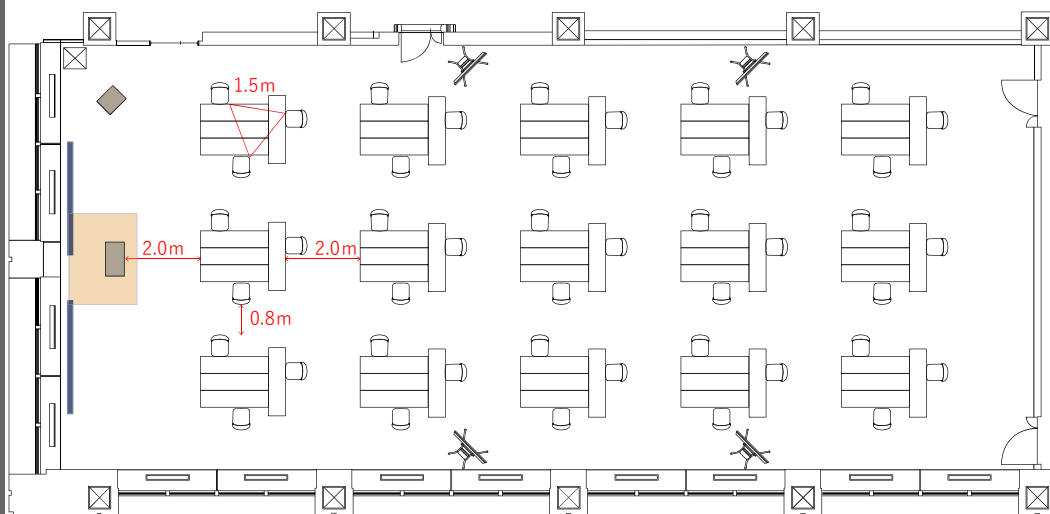

| 8F (290m<sup>2</sup>)

コの字

28名

口の字

32名

島形式

45名 (3名×15島)

スクール形式

48名 (3名×16列)

天高:2.65m ※一部下がり天井部分を除く