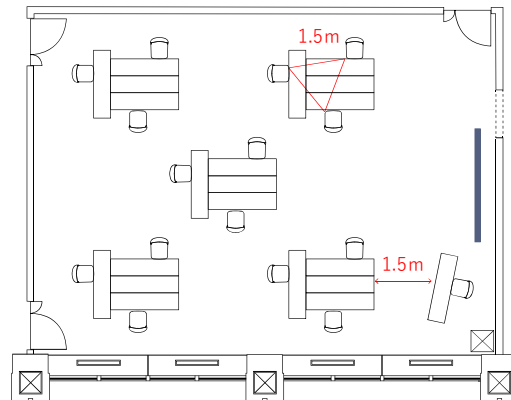

| 8D (187m<sup>2</sup>)

コの字 16名

口の字 20名

島形式 27名 (3名×9島)

スクール形式 36名 (4名×9列)

天高:2.65m ※一部下がり天井部分を除く

| 8E (112m<sup>2</sup>)

コの字

13名

口の字

14名

島形式

15名 (3名×5島)

スクール形式

18名 (3名×6列)

天高:2.65m

48名 (3名×16列)

天高:2.65m ※一部下がり天井部分を除く