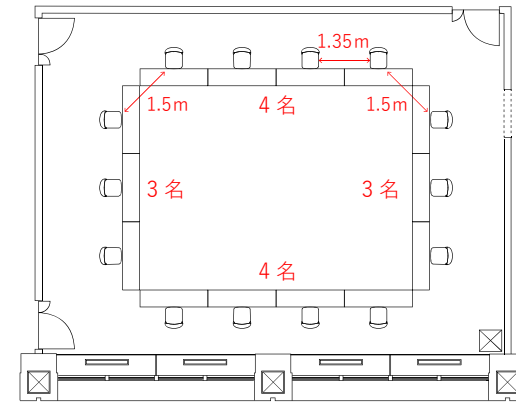

| 8D (187m<sup>2</sup>)

コの字 16名

口の字 20名

島形式 27名 (3名×9島)

スクール形式 36名 (4名×9列)

天高:2.65m ※一部下がり天井部分を除く

| 8E (112m<sup>2</sup>)

コの字

13名

口の字

14名

島形式

15名 (3名×5島)

スクール形式

18名 (3名×6列)

天高:2.65m

48名 (3名×16列)

天高:2.65m ※一部下がり天井部分を除く