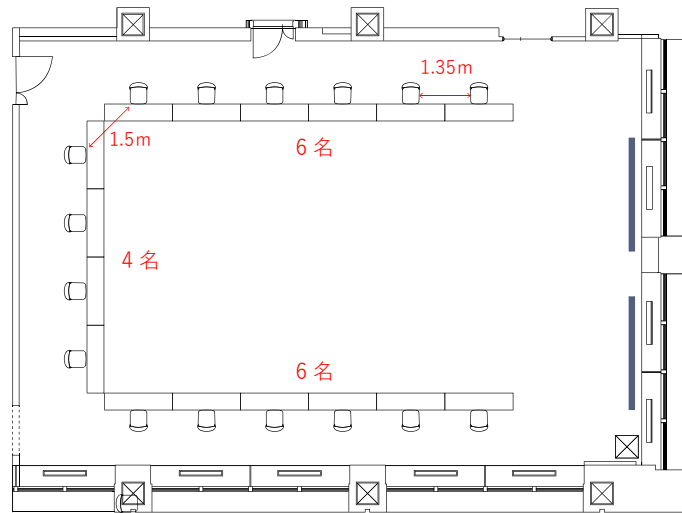

| 8D (187m<sup>2</sup>)

コの字 16名

口の字 20名

島形式 27名 (3名×9島)

スクール形式 36名 (4名×9列)

天高:2.65m ※一部下がり天井部分を除く

| 8E (112m<sup>2</sup>)

コの字

13名

口の字

14名

島形式

15名 (3名×5島)

スクール形式

18名 (3名×6列)

天高:2.65m

48名 (3名×16列)

天高:2.65m ※一部下がり天井部分を除く