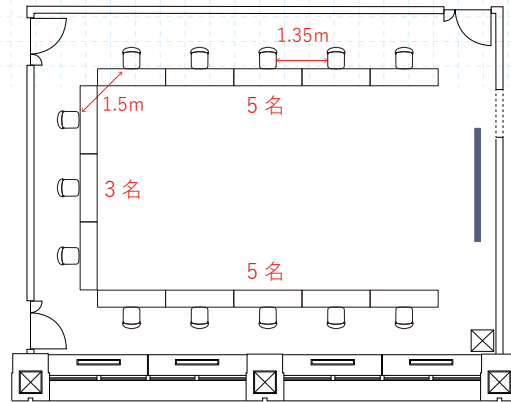

【NUROアクセススタンダード】

(下り最大2Gbps) (上り最大1Gbps)

※帯域確保型／部屋ごと単独回線

レイアウトプラン-1 (8D / 187 m²)

コの字

16名

口の字

20名

島形式

27名 (3名×9島)

スクール形式

36名 (4名×9列)

レイアウトプラン-2 (8E / 112 m²)

コの字

13名

口の字

14名

島形式

15名 (3名×5島)

スクール形式

18名 (3名×6列)

レイアウトプラン-3 (8F / 290 m²)

コの字

28名