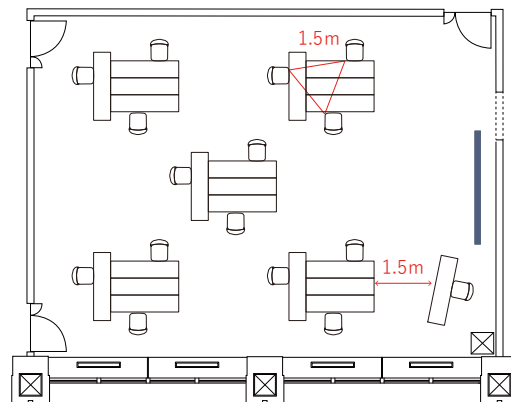

島形式

27名 (3名×9島)

スクール形式

36名 (4名×9列)

レイアウトプラン-2 (8E / 112 m²)

コの字

13名

口の字

14名

島形式

15名 (3名×5島)

スクール形式

18名 (3名×6列)

レイアウトプラン-3 (8F / 290 m²)

コの字

28名