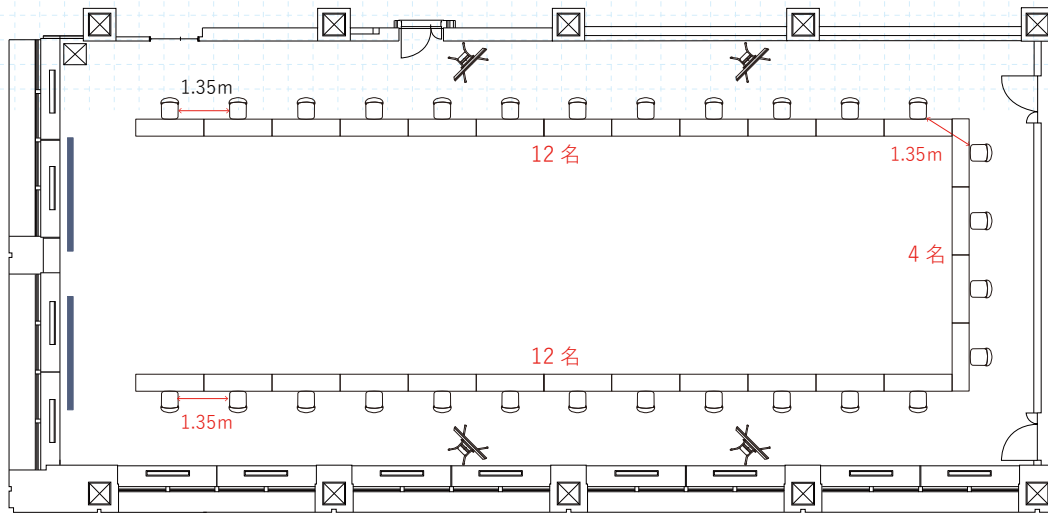

島形式

27名 (3名×9島)

スクール形式

36名 (4名×9列)

レイアウトプラン-2 (8E / 112 m²)

コの字

13名

口の字

14名

島形式

15名 (3名×5島)

スクール形式

18名 (3名×6列)

レイアウトプラン-3 (8F / 290 m²)

コの字

28名