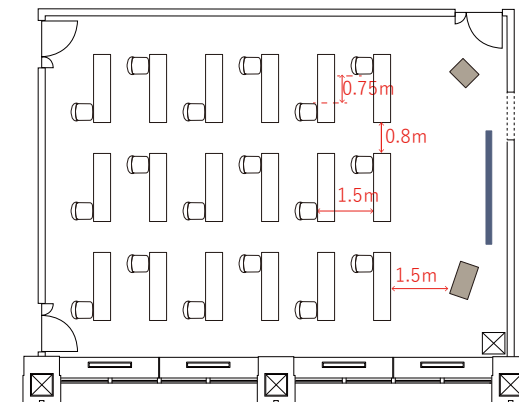

島形式

27名 (3名×9島)

スクール形式

36名 (4名×9列)

レイアウトプラン-2 (8E / 112 m²)

コの字

13名

口の字

14名

島形式

15名 (3名×5島)

スクール形式

18名 (3名×6列)

レイアウトプラン-3 (8F / 290 m²)

コの字

28名

口の字

32名

島形式

45名 (3名×15島)

スクール形式

48名 (3名×16列)