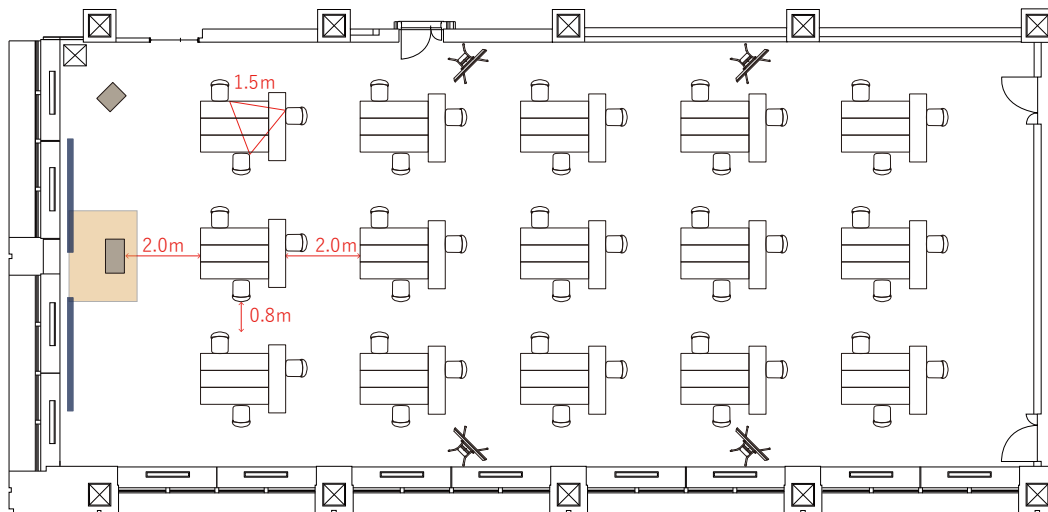

島形式

45名 (3名×15島)