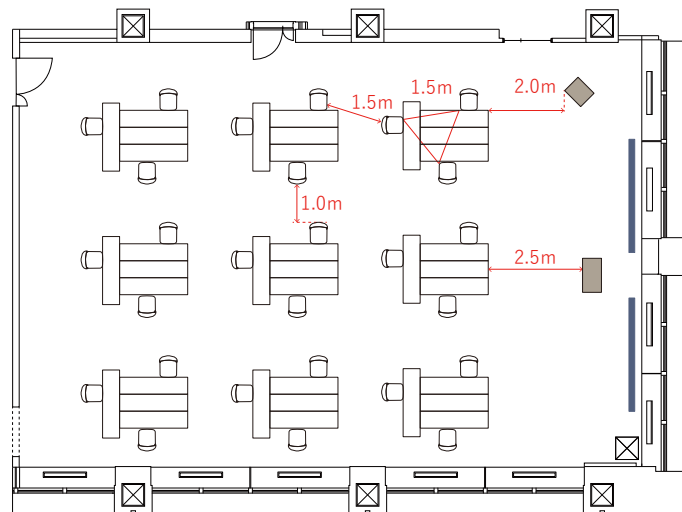

【NUROアクセススタンダード】

(下り最大2Gbps) (上り最大1Gbps)

※帯域確保型／部屋ごと単独回線

レイアウトプラン-1 (8D / 187 m²)

コの字

16名

口の字

20名

島形式

27名 (3名×9島)

スクール形式

36名 (4名×9列)

レイアウトプラン-2 (8E / 112 m²)

コの字

13名

口の字