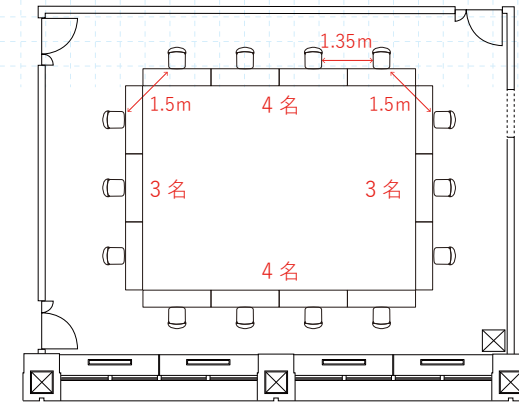

島形式

27名 (3名×9島)

スクール形式

36名 (4名×9列)

レイアウトプラン-2 (8E / 112 m²)

コの字

13名

口の字

14名

島形式

15名 (3名×5島)

スクール形式

18名 (3名×6列)

レイアウトプラン-3 (8F / 290 m²)

コの字

28名