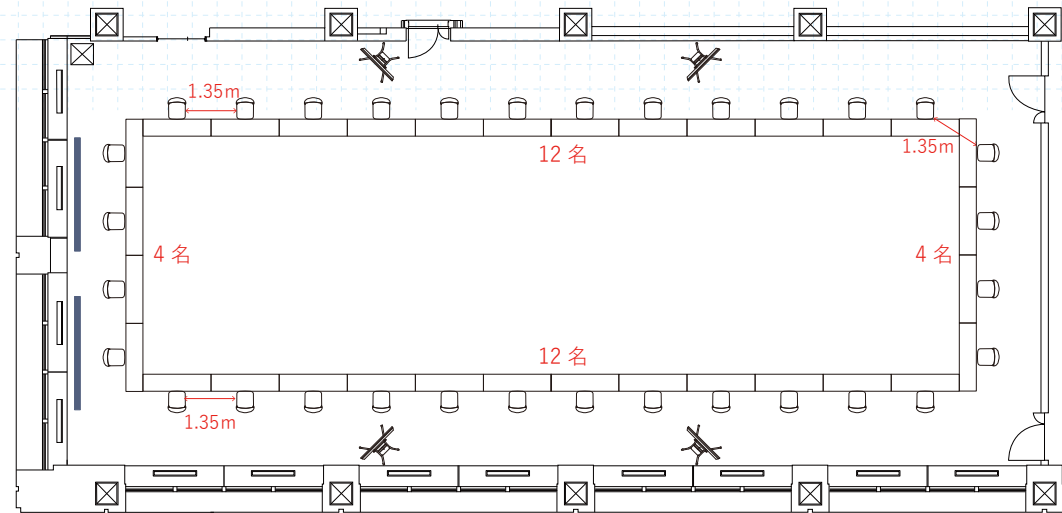

レイアウトプラン-3 (8F / 290 m²)

コの字

28名

口の字

32名

島形式

45名 (3名×15島)

スクール形式

48名 (3名×16列)