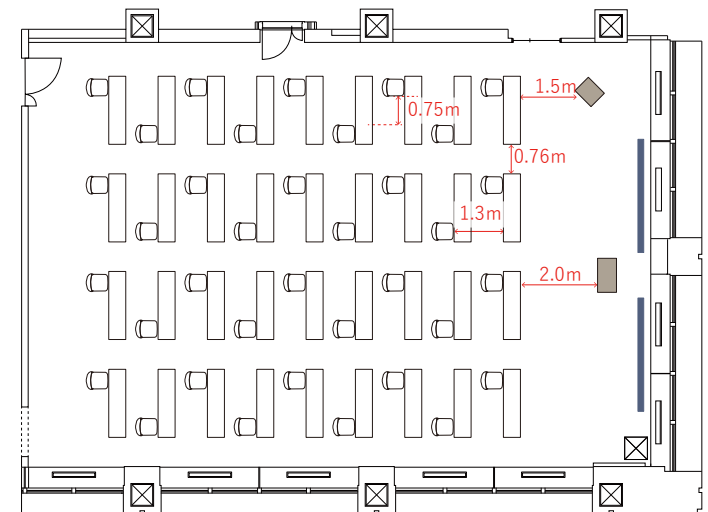

【NUROアクセススタンダード】

(下り最大2Gbps) (上り最大1Gbps)

※帯域確保型／部屋ごと単独回線

レイアウトプラン-1 (8D / 187 m²)

コの字

16名

口の字

20名

島形式

27名 (3名×9島)

スクール形式

36名 (4名×9列)

レイアウトプラン-2 (8E / 112 m²)

コの字

13名

口の字

14名

島形式

15名 (3名×5島)

スクール形式

18名 (3名×6列)

レイアウトプラン-3 (8F / 290 m²)

コの字

28名