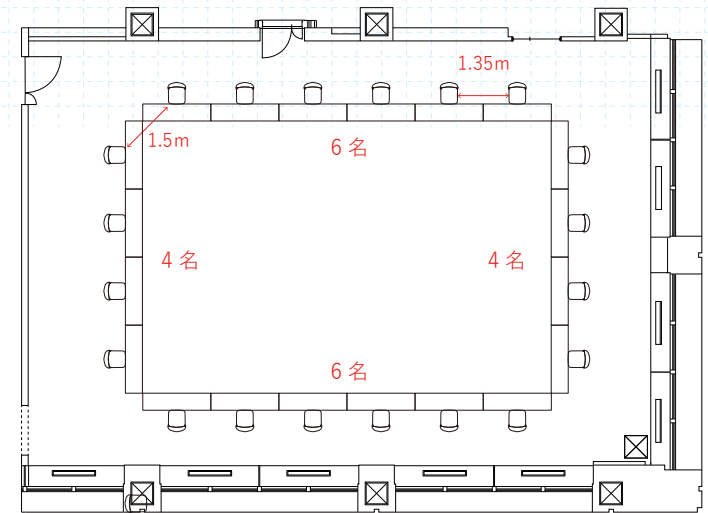

【NUROアクセススタンダード】

(下り最大2Gbps) (上り最大1Gbps)

※帯域確保型／部屋ごと単独回線

レイアウトプラン-1 (8D / 187 m²)

コの字

16名

口の字

20名

島形式

27名 (3名×9島)

スクール形式

36名 (4名×9列)

レイアウトプラン-2 (8E / 112 m²)

コの字

13名

口の字

14名

島形式

15名 (3名×5島)

スクール形式

18名 (3名×6列)

レイアウトプラン-3 (8F / 290 m²)

コの字

28名