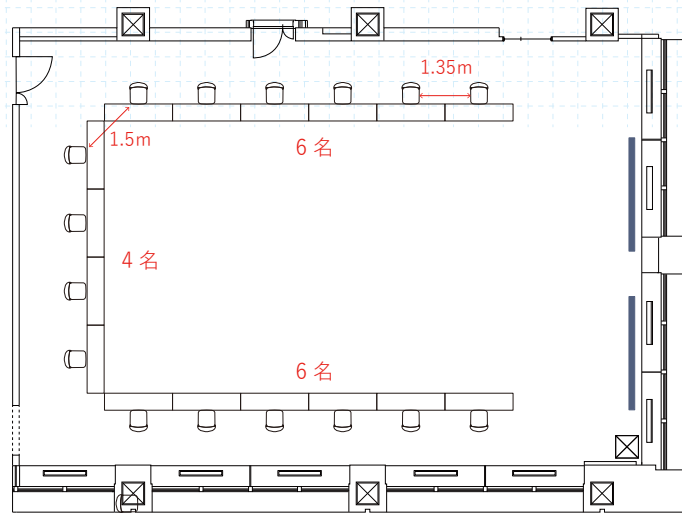

【NUROアクセススタンダード】

(下り最大2Gbps) (上り最大1Gbps)

※帯域確保型／部屋ごと単独回線

レイアウトプラン-1 (8D / 187 m²)

コの字

16名

口の字

20名

島形式

27名 (3名×9島)

スクール形式

36名 (4名×9列)

レイアウトプラン-2 (8E / 112 m²)

コの字

13名

口の字

14名

島形式

15名 (3名×5島)

スクール形式

18名 (3名×6列)

レイアウトプラン-3 (8F / 290 m²)

コの字

28名