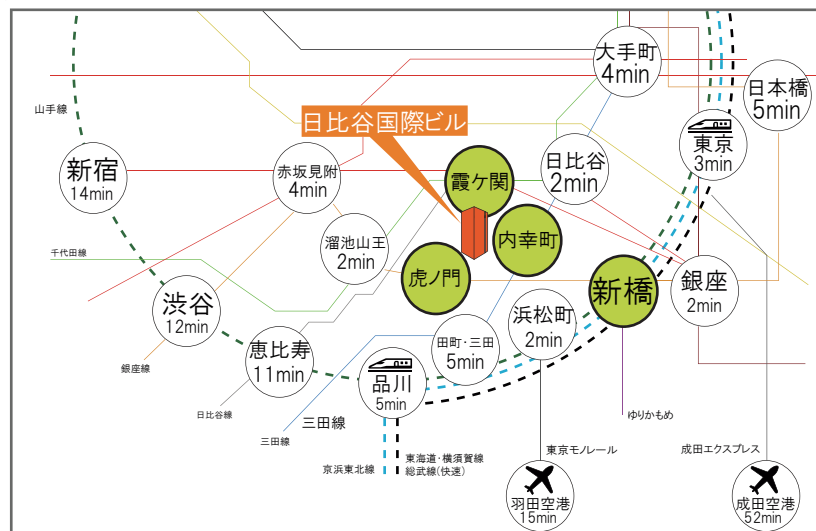

アクセス

東京メトロ「霞ヶ関」駅
都営三田線「内幸町」駅に直結。
JR新橋駅含む4駅12路線が利用可能。

<利用可能駅>

「霞ヶ関」駅 直結

東京メトロ千代田線・日比谷線・丸の内線

「内幸町」駅 直結

都営三田線

「虎ノ門」駅 徒歩5分

東京メトロ銀座線

「新橋」駅 徒歩10分

JR 山手線・JR 京浜東北線・JR 東海道本線・JR 横須賀線・JR 総武線(快速)
東京メトロ銀座線・都営浅草線・ゆりかもめ

<交通アクセス>

<地上ネットワーク>

<地下ネットワーク>

※地下ネットワークよりお越しの方は「日比谷シティ」を目印にお越し下さい

〒100-0011 東京都千代田区内幸町2丁目2-3 日比谷国際ビル8階