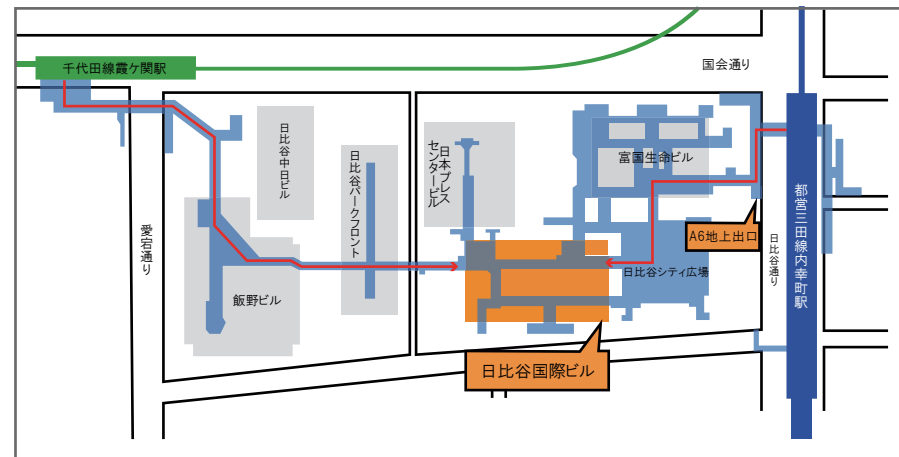

アクセス

東京メトロ「霞ヶ関」駅
都営三田線「内幸町」駅に直結。
JR新橋駅含む4駅12路線が利用可能。

<利用可能駅>

「霞ヶ関」駅 直結

東京メトロ千代田線・日比谷線・丸の内線

「内幸町」駅 直結

都営三田線

「虎ノ門」駅 徒歩5分

東京メトロ銀座線

「新橋」駅 徒歩10分

JR 山手線・JR 京浜東北線・JR 東海道本線・JR 横須賀線・JR 総武線(快速)
東京メトロ銀座線・都営浅草線・ゆりかもめ

<交通アクセス>

<地上ネットワーク>

<地下ネットワーク>

※地下ネットワークよりお越しの方は「日比谷シティ」を目印にお越し下さい

〒100-0011 東京都千代田区内幸町2丁目2-3 日比谷国際ビル8階