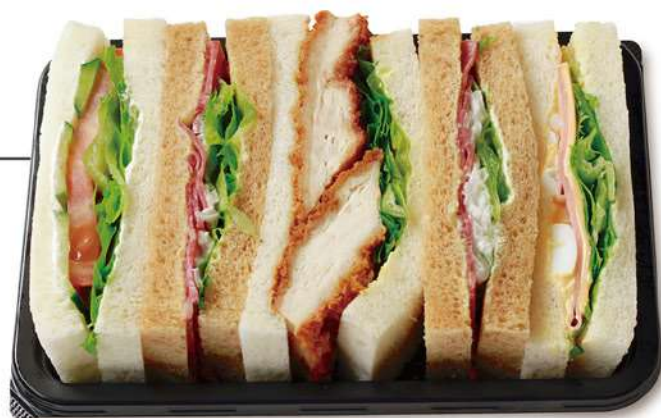

F パストラミと野菜の ボックスサンド

【特定原材料】小麦、卵、乳成分 【サイズ】178 × 123 × 35mm

¥808 (本体価格)

- ・生野菜 (トマトとキュウリ)
- ・パストラミポーク&オニオンサラダ 全粒粉
- ・ハムエッグ
- ・パストラミポーク&オニオンサラダ 全粒粉
- ・ポテトサラダ&キュウリ