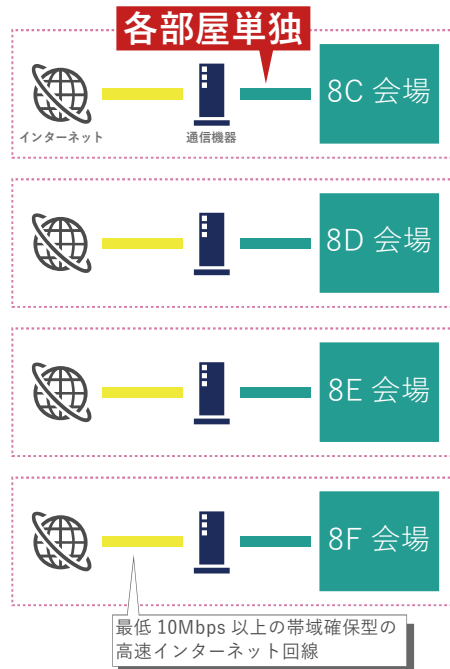

## 比較で分かる！専用回線の仕組みと回線速度

### 当会議室

下り通信速度

**最大 2Gbps**  
平均 981Mbps

上り通信速度

**最大 1Gbps**  
平均 888Mbps