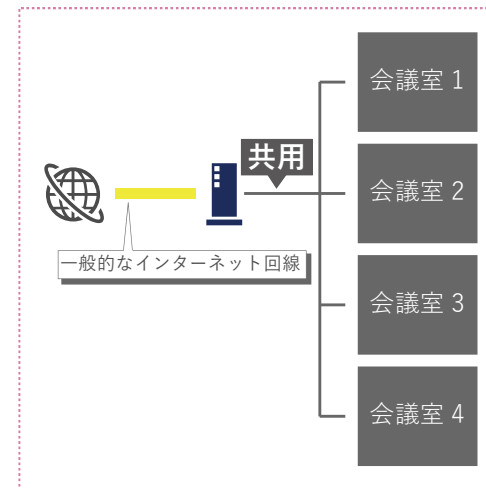

## 比較で分かる！専用回線の仕組みと回線速度

### 当会議室

下り通信速度

**最大 2Gbps**  
平均 981Mbps

上り通信速度

**最大 1Gbps**  
平均 888Mbps

### 一般的な会議室

下り通信速度

**最大 1Gbps**  
平均 36Mbps

上り通信速度

**最大 1Gbps**  
平均 108Mbps

➡ 詳しくは次ページ「ネットワーク図面」をご参照ください

※回線速度平均値は当社会議室内での検証結果です

# ネットワーク図面