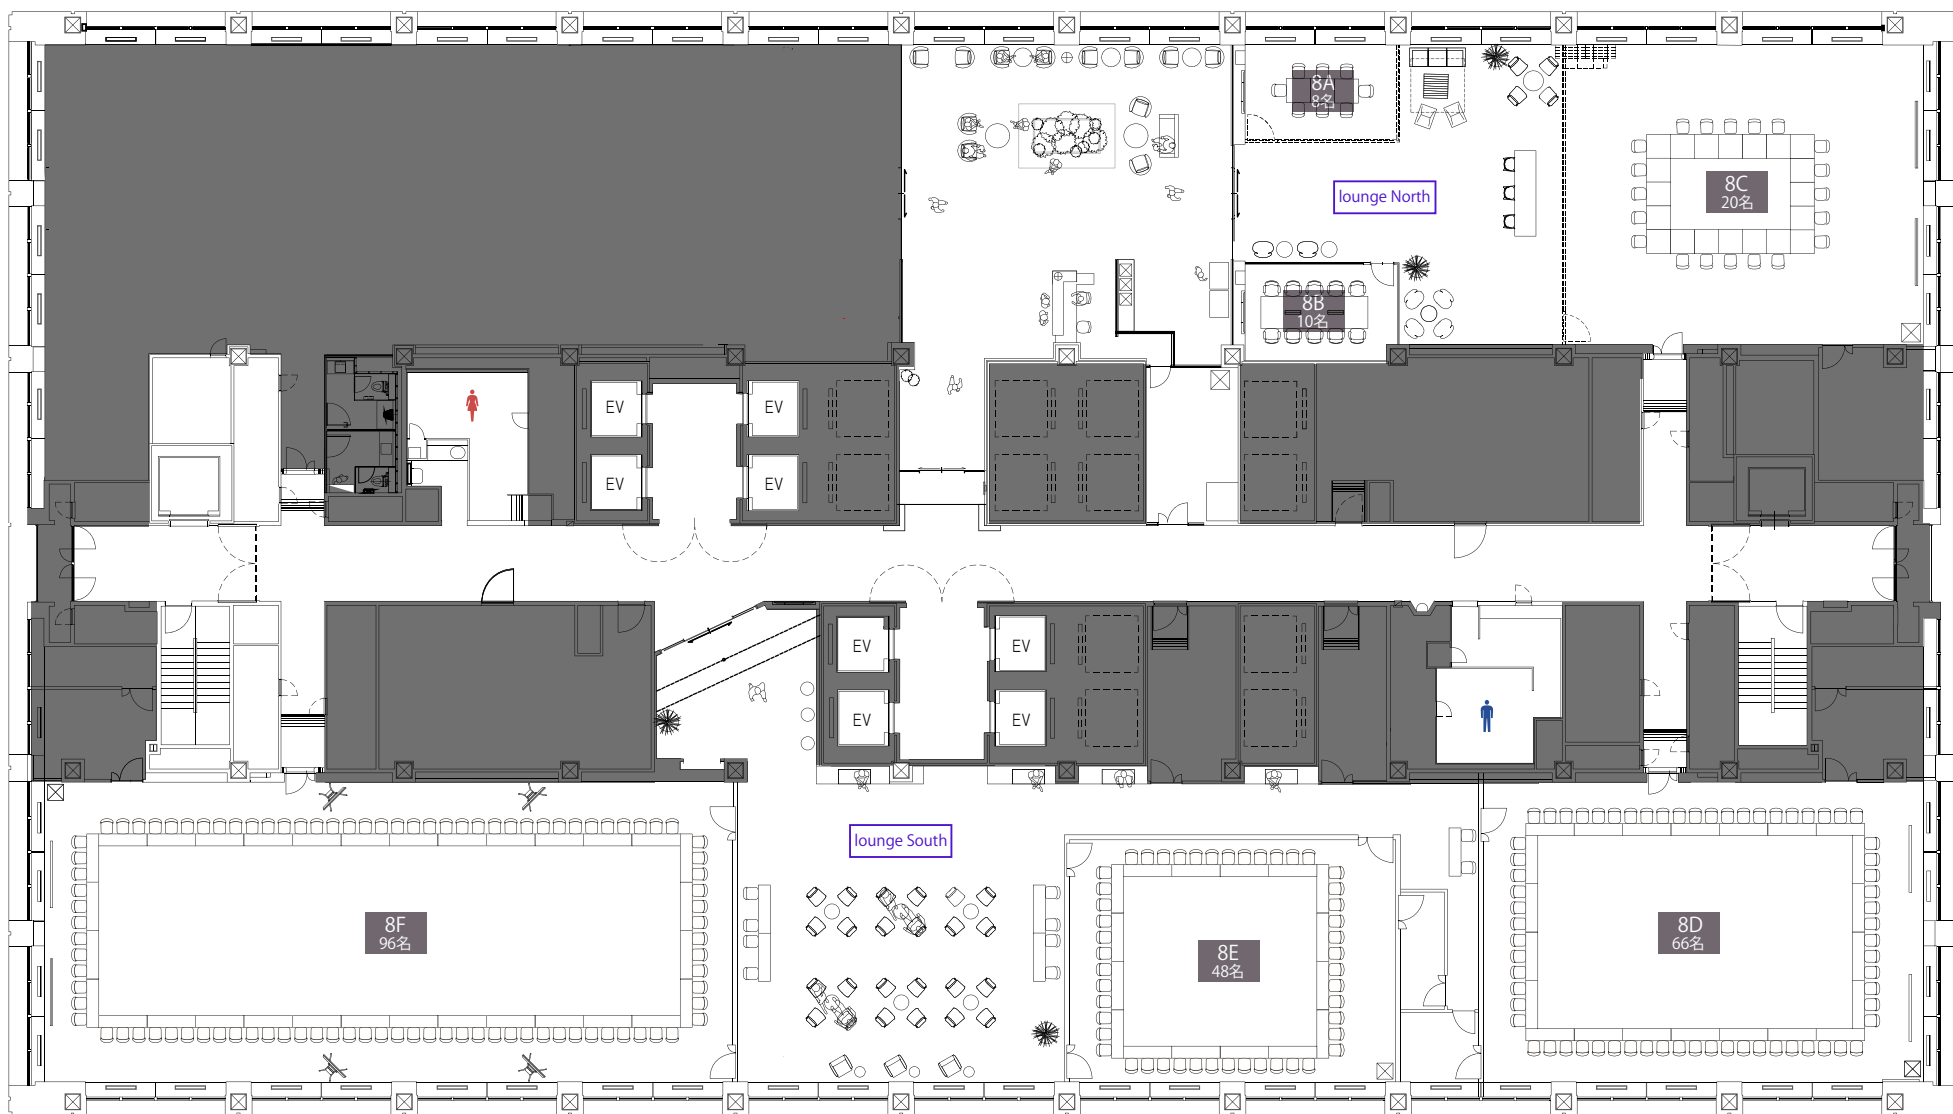

200分の1 スクール形式

天高:2.65m ※一部下がり天井部分を除く

200分の1 島形式

天高:2.65m ※一部下がり天井部分を除く

200分の1 口の字形式

天高:2.65m ※一部下がり天井部分を除く

200分の1 コの字形式

天高:2.65m ※一部下がり天井部分を除く

200分の1 立食懇親会形式

天高:2.65m ※一部下がり天井部分を除く