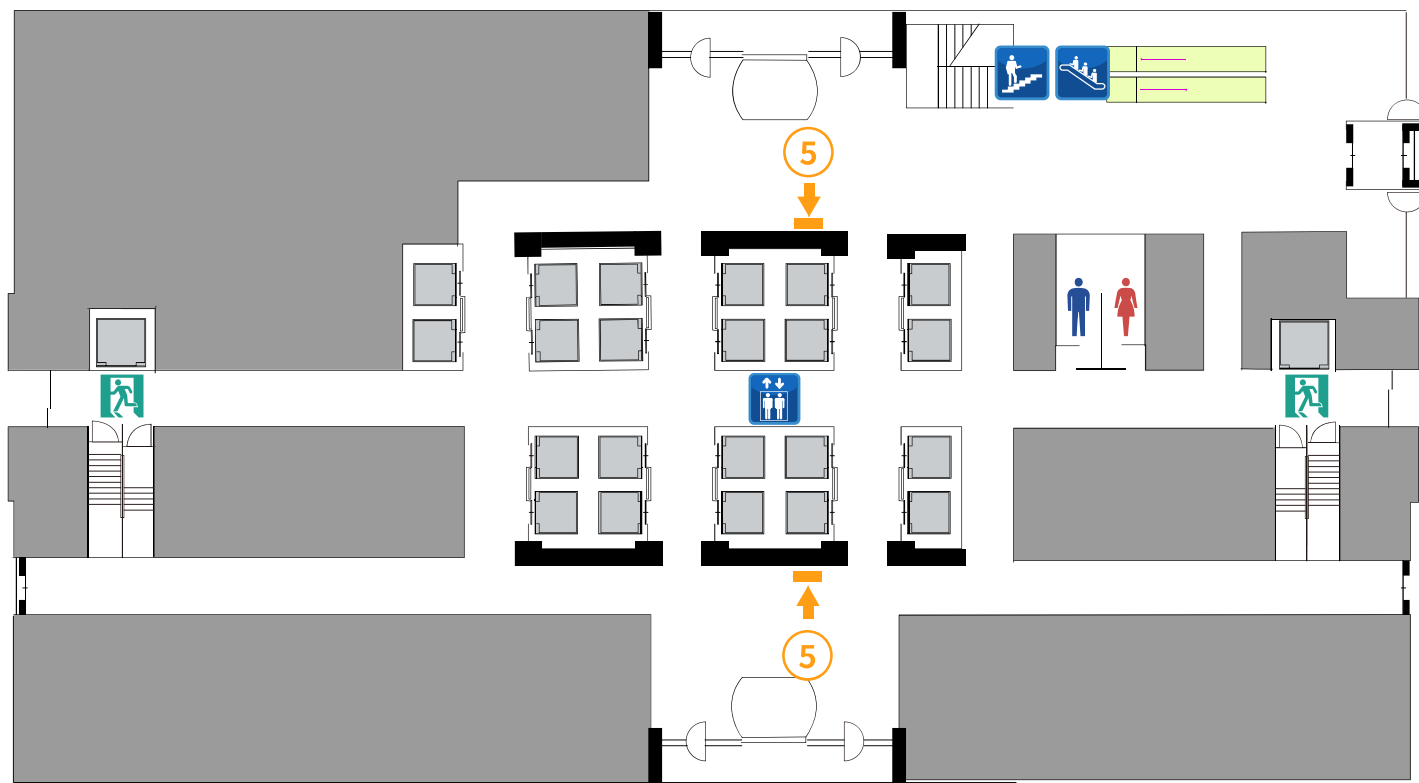

8階

① 8階全体 デジタルサイネージ

② 8A+8B+8C専用 デジタルサイネージ

③ 8階全体 A3サイン

④ 各会場前 A4サイン

※ご利用会場前以外に看板等のお持ち込みはできません。

1階

国会通り / 日比谷公園側

外堀通り側

5 8階全体 A3サイン

※ご利用会場前以外に看板等のお持ち込みはできません。