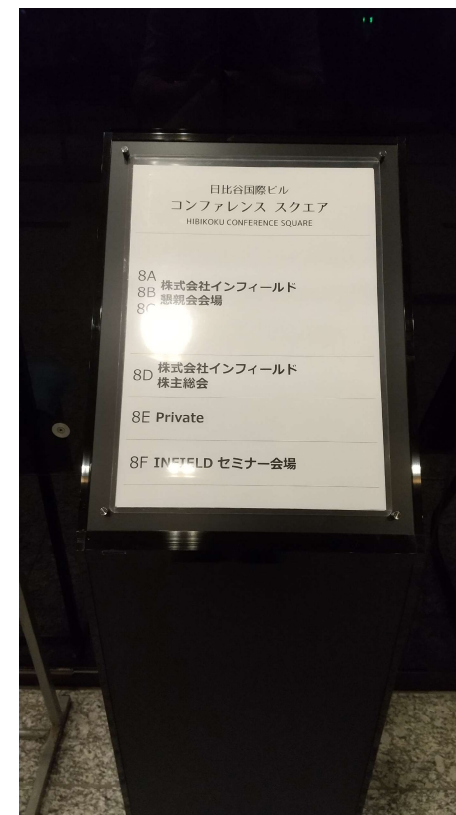

8階

① 8階全体 デジタルサイネージ

② 8A+8B+8C専用 デジタルサイネージ

③ 8階全体 A3サイン

④ 各会場前 A4サイン

※ご利用会場前以外に看板等のお持ち込みはできません。

1階

国会通り / 日比谷公園側

外堀通り側

5 8階全体 A3サイン

※ご利用会場前以外に看板等のお持ち込みはできません。