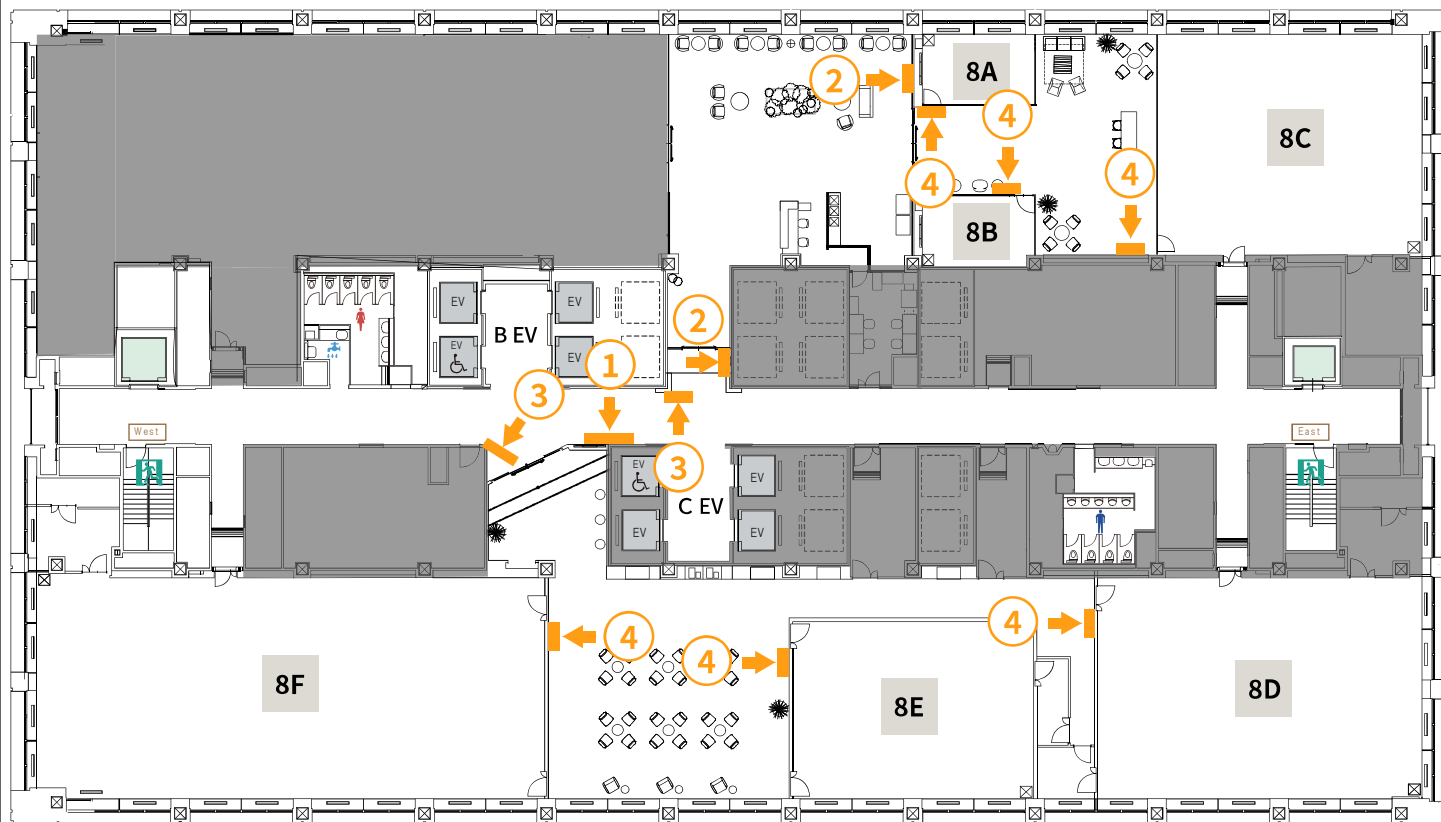

8階

① 8階全体 デジタルサイネージ

② 8A+8B+8C専用 デジタルサイネージ

③ 8階全体 A3サイン

④ 各会場前 A4サイン

※ご利用会場前以外に看板等のお持ち込みはできません。

1階

国会通り / 日比谷公園側

外堀通り側

5 8階全体 A3サイン

※ご利用会場前以外に看板等のお持ち込みはできません。