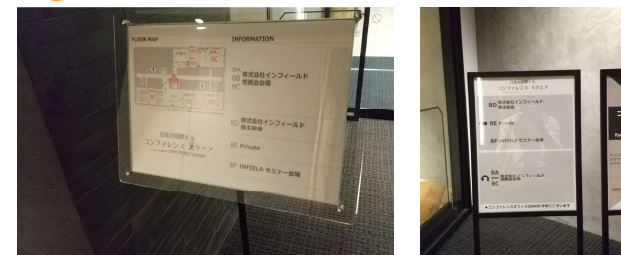

8階

① 8階全体 デジタルサイネージ

② 8A+8B+8C専用 デジタルサイネージ

③ 8階全体 A3サイン

④ 各会場前 A4サイン

※ご利用会場前以外に看板等のお持ち込みはできません。

1階

国会通り / 日比谷公園側

外堀通り側

5 8階全体 A3サイン

※ご利用会場前以外に看板等のお持ち込みはできません。