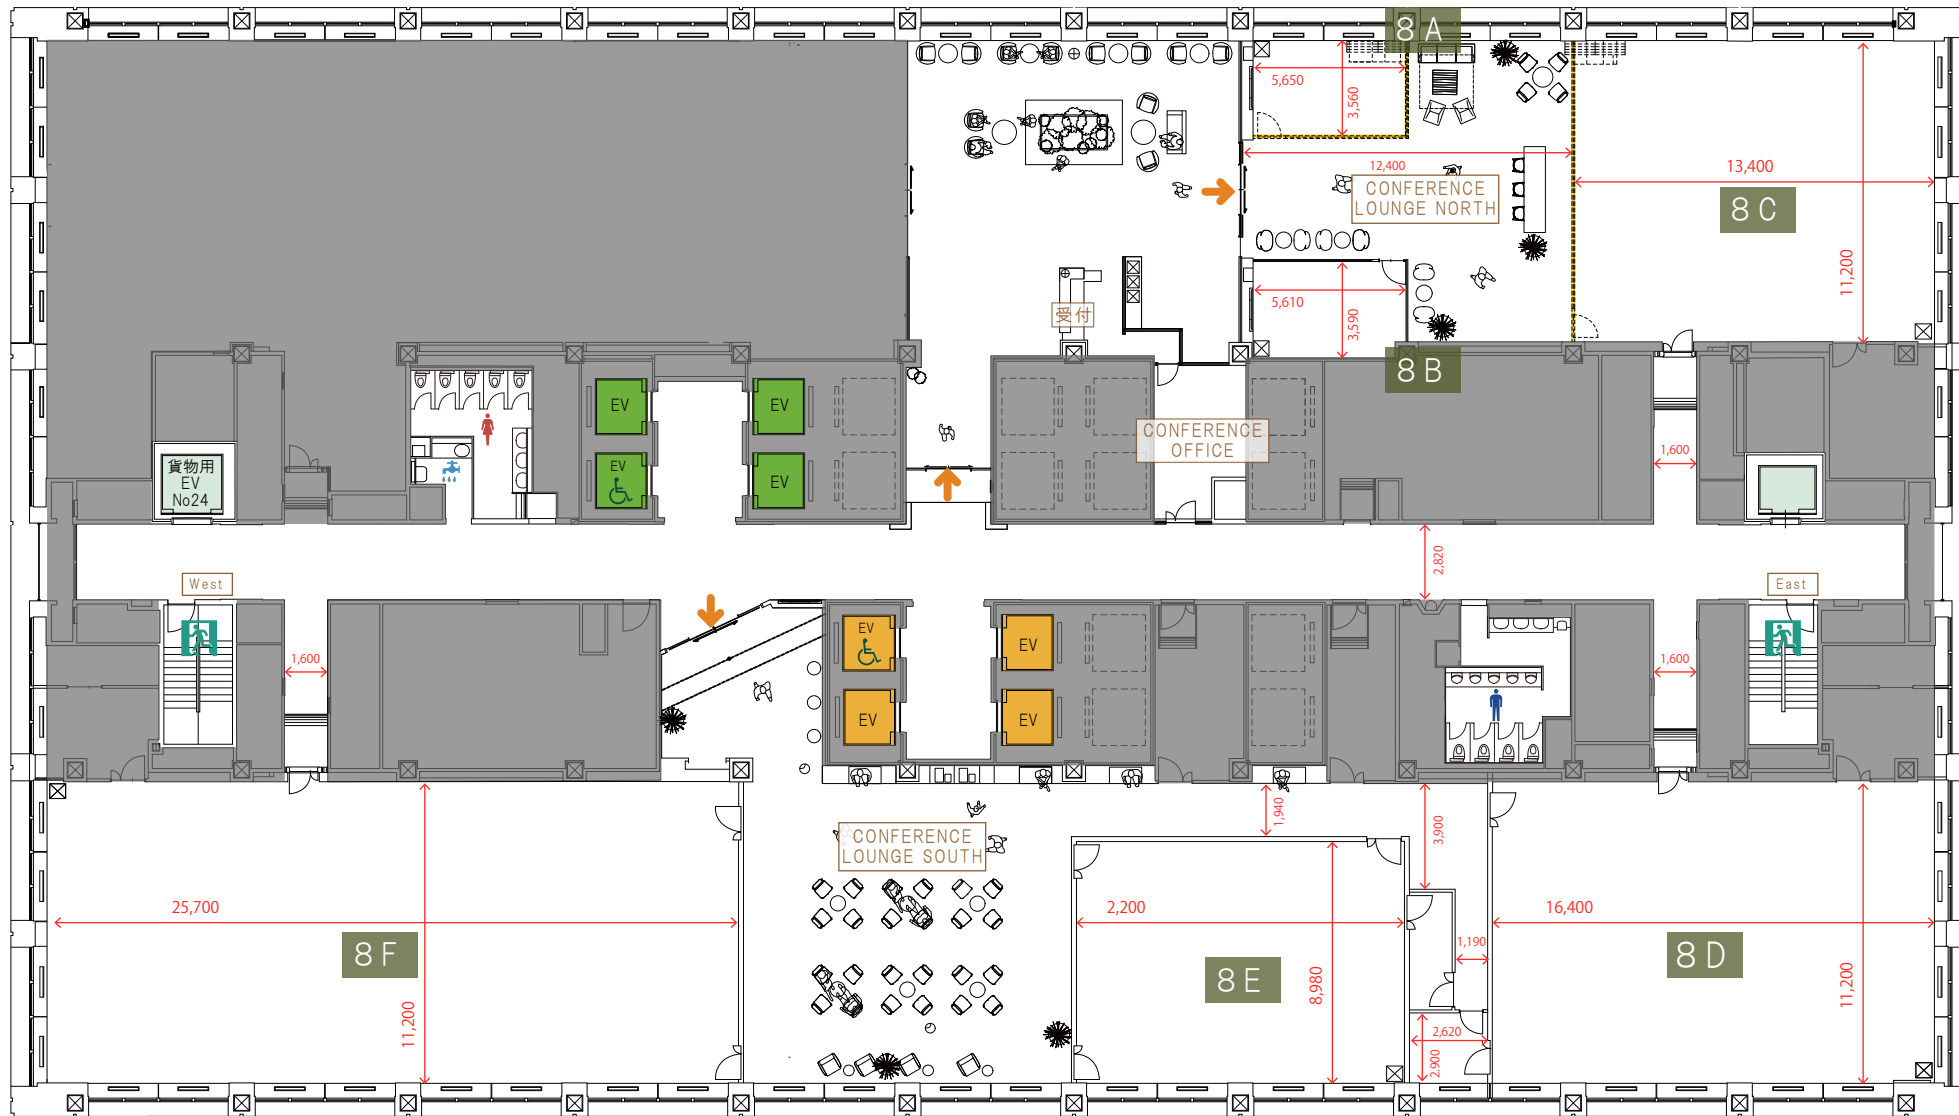

スケール(8F)

天高:2.65m ※一部下がりが天井部分を除く

1/200(A3出力時)