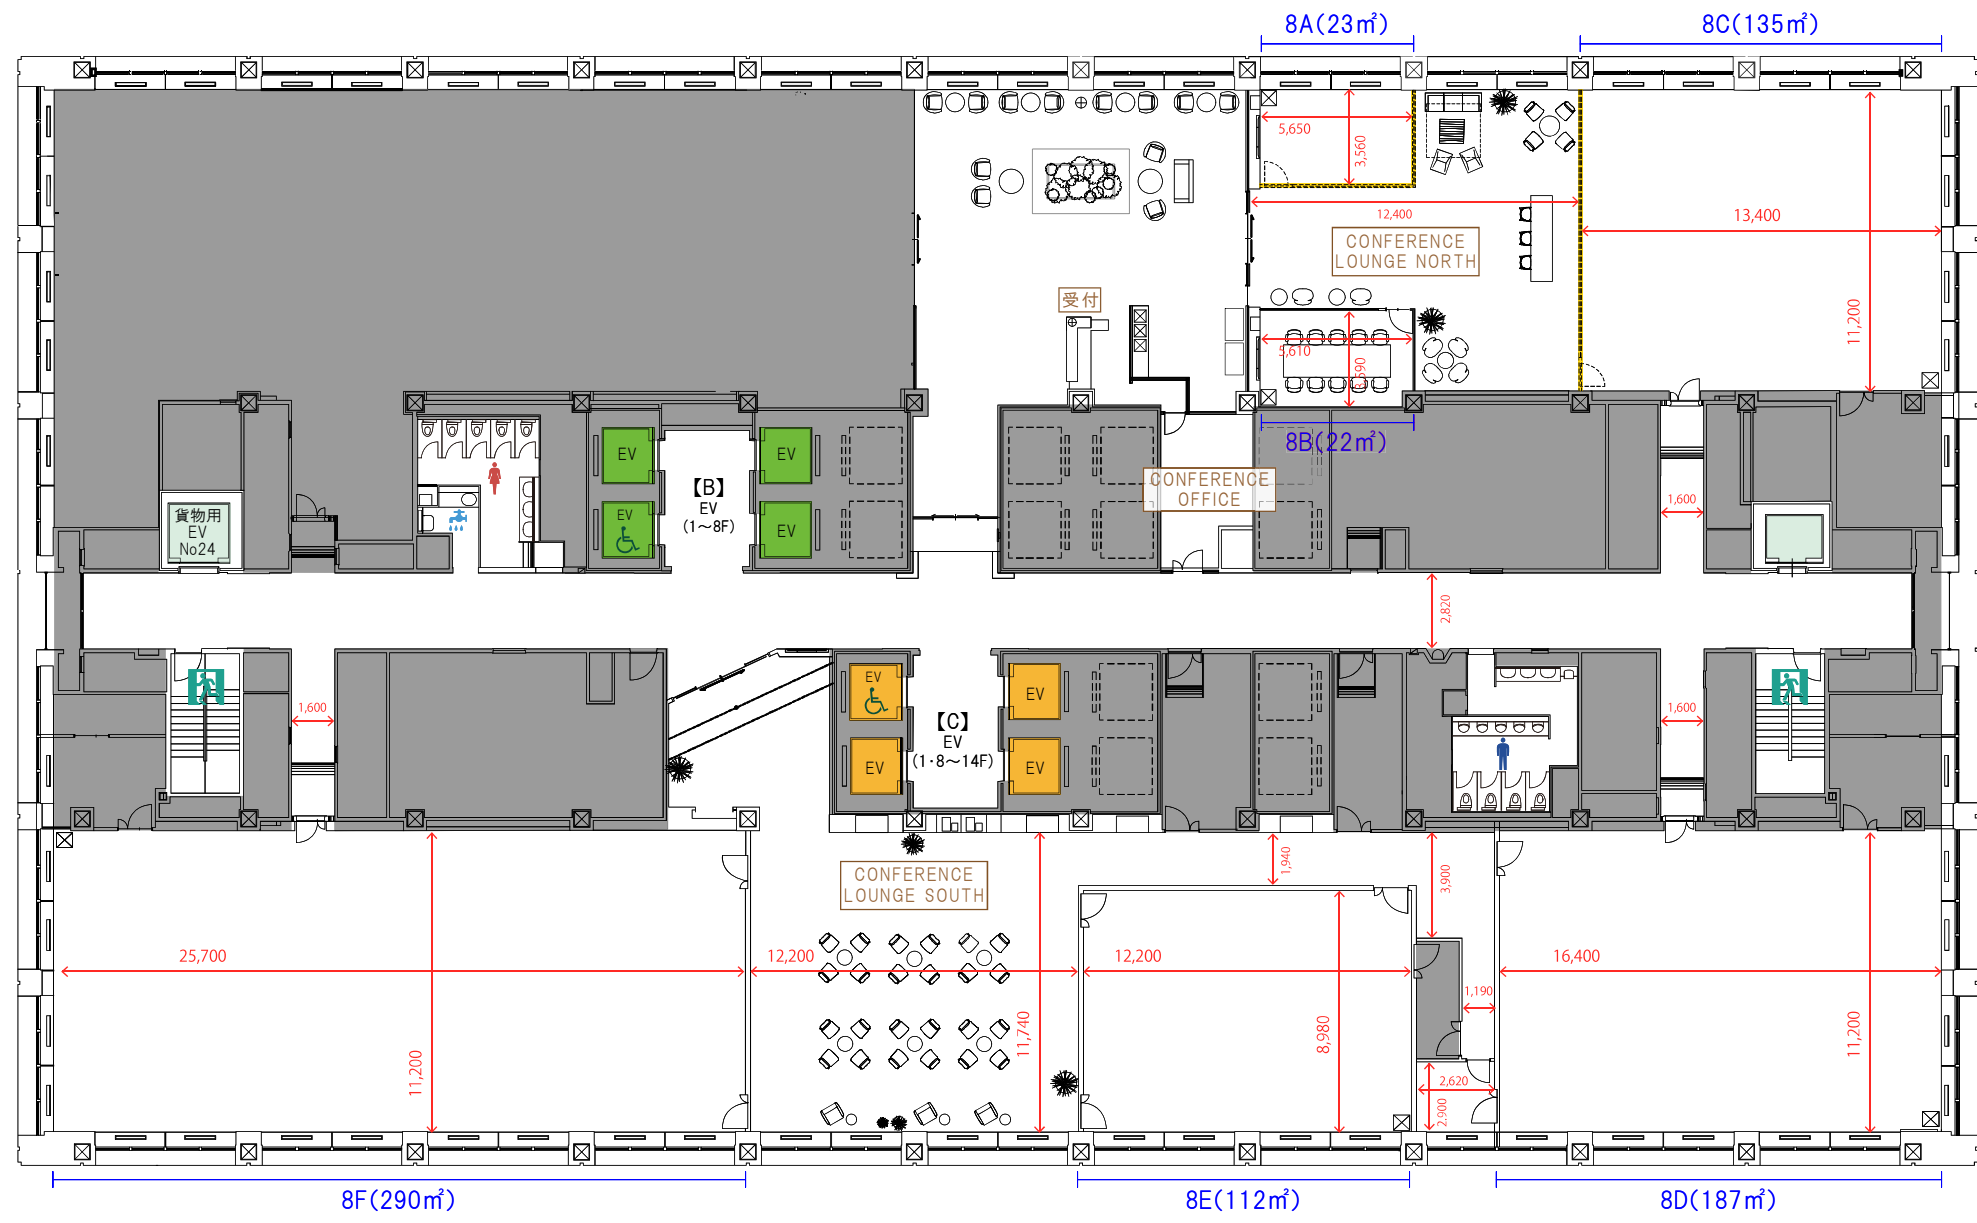

スケール

天高:2.65m ※一部下がり天井部分を除く

1/200(A3出力時)