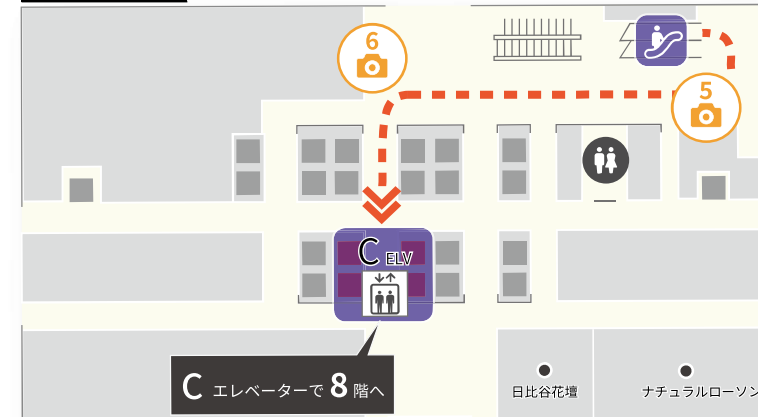

B2F 地下ルート

雨に濡れずお越し頂けます

都営地下鉄 ● 三田線

内幸町駅 A6 出口方面
地下道直結 徒歩 1分

Address

日比谷国際ビルコンファレンススクエア

〒100-0011

東京都千代田区内幸町2丁目2-3 日比谷国際ビル8階

TEL : 03-5157-5039

周辺マップ

ビルB2F

ビル1F

1. 都営地下鉄三田線内幸町駅 A6 出口 富国生命ビルを經由し、日比谷国際ビル方面へ進んでください。
2. 小諸そばの角を左へ曲がってください。
3. 左手に DAISO がございますので、直進し小洞天の角を右に曲がってください。
4. 直進しエスカレーターで1階までお上がりください。
5. 1階へ到着されましたら、Cエレベーターで8階までお越しください。