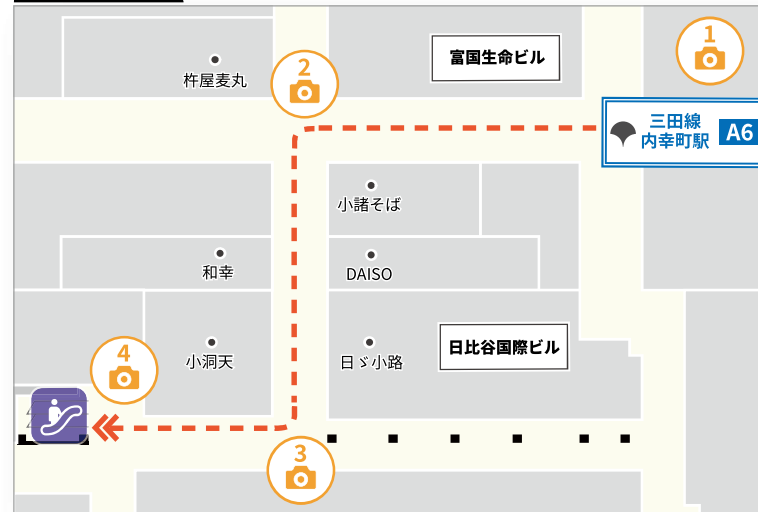

B2F 地下ルート

雨に濡れずお越し頂けます

都営地下鉄 ● 三田線

内幸町駅 A6 出口方面
地下道直結 徒歩 1分

Address

日比谷国際ビルコンファレンススクエア

〒100-0011

東京都千代田区内幸町2丁目2-3 日比谷国際ビル8階

TEL : 03-5157-5039

周辺マップ

ビルB2F

ビル1F

1. 都営地下鉄三田線内幸町駅 A6 出口 富国生命ビルを經由し、日比谷国際ビル方面へ進んでください。
2. 小諸そばの角を左へ曲がってください。
3. 左手に DAISO がございますので、直進し小洞天の角を右に曲がってください。
4. 直進しエスカレーターで1階までお上がりください。
5. 1階へ到着されましたら、Cエレベーターで8階までお越しください。