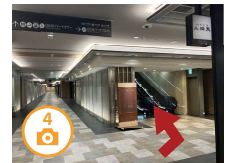

TEL : 03-5157-5039

周辺マップ

ビルB2F

ビル1F

1. 都営地下鉄三田線内幸町駅 A6 出口 富国生命ビルを經由し、日比谷国際ビル方面へ進んでください。
2. 小諸そばの角を左へ曲がってください。
3. 左手に DAISO がございますので、直進し小洞天の角を右に曲がってください。
4. 直進しエスカレーターで1階までお上がりください。
5. 1階へ到着されましたら、Cエレベーターで8階までお越しください。